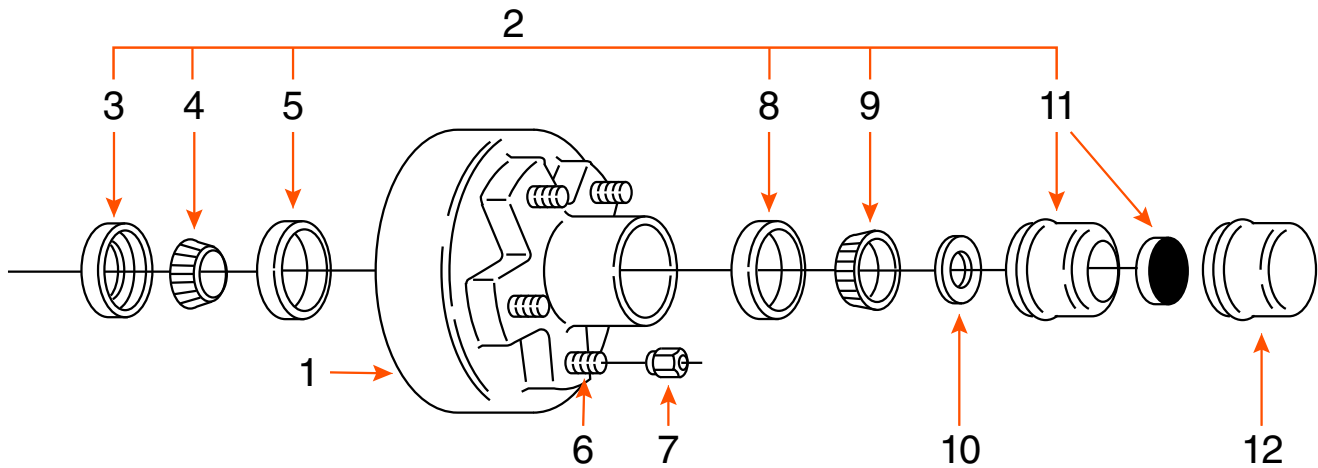

## TAMBOUR 5 GOUJONS (COMPLET) / 5 STUDS DRUM (KIT)

TYPE	CAPACITÉ CAPACITY	FREIN BRAKE	BOLT CIRCLE	ROUE WHEEL	MARQUE BRAND
GRAISSE / GREASE	2K	ÉLECTRIQUE ELECTRIC	5 SUR 4,5" / 5 ON 4,5"	10" - 15"	

COMPOSANTE COMPONENT	DESCRIPTION	PRODUIT PRODUCT
1	TAMBOUR 7" X 1 <sup>1/4</sup> " DRUM	HD7 1
2	ENSEMBLE DE ROULEMENT / BEARING KIT	ROUL1XS
3	JOINT D'ÉTANCHÉITÉ / SEAL	1789
4	ROULEMENT INTÉRIEUR 1" INNER BEARING CONE	44643
5	CAGE INTÉRIEURE / INNER BEARING CUP	44610
6	GOUJON 1/2" STUD	7246
7	ÉCROU DE ROUE / WHEEL NUT	60132
8	CAGE EXTÉRIEURE / OUTER BEARING CUP	44610
9	ROULEMENT EXTÉRIEUR 1" OUTER BEARING CONE	44643
10	RONDELLE MANDRIN / SPINDLE WASHER	6052
11	BOUCHON «E-Z LUBE» CAP	1446
12	BOUCHON / CAP	1445*

\* ITEM VENDU SÉPARÉMENT / ITEM SOLD SEPARATELY